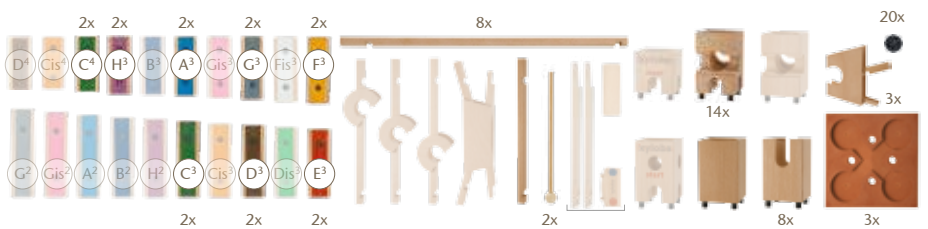

Rollbahn Kreuzung/roll track crossing Art. 22307

Einzelton Takt/  
single sound stroke

Art. 22308

Klangplatte/sound plate

Art. 22041. G2 bis D4

Grundplatte/base plate Art. 22207

## Xyloba Baukästen / kits

piccolino

Art. 22011 - 25 Teile / parts

mezzo

Art. 22012 - 40 Teile / parts

orchestra

Art. 22013 - 96 Teile / parts

## Xyloba Melodienkästen / melody kits

folksongs 1

Art. 22016 - 51 Teile / parts

folksongs 2

Art. 22017 - 97 Teile / parts

Christmas Songs

Art. 22019 - 66 Teile / parts