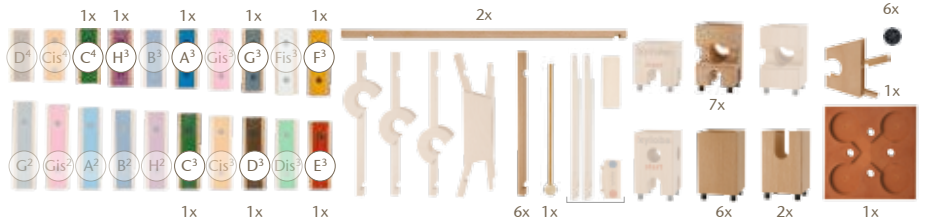

Rollbahn Kreuzung/roll track crossing Art. 22307

Einzelton Takt/  
single sound stroke

Art. 22308

Klangplatte/sound plate

Art. 22041. G2 bis D4

Grundplatte/base plate Art. 22207

## Xyloba Baukästen / kits

piccolino

Art. 22011 - 25 Teile / parts

mezzo

Art. 22012 - 40 Teile / parts

orchestra

Art. 22013 - 96 Teile / parts