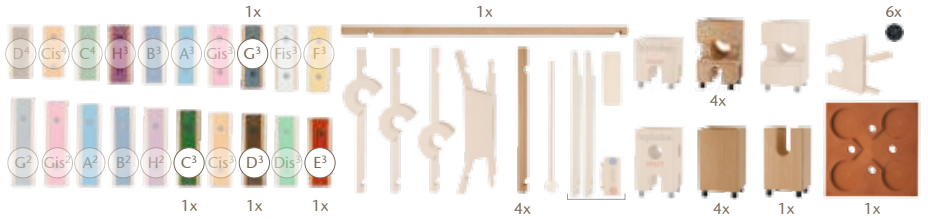

Rollbahn Kreuzung/roll track crossing Art. 22307

Einzelton Takt/  
single sound stroke

Art. 22308

Klangplatte/sound plate

Art. 22041. G2 bis D4

Grundplatte/base plate Art. 22207

## Xyloba Baukästen / kits

piccolino

Art. 22011 - 25 Teile / parts

mezzo

Art. 22012 - 40 Teile / parts

orchestra

Art. 22013 - 96 Teile / parts