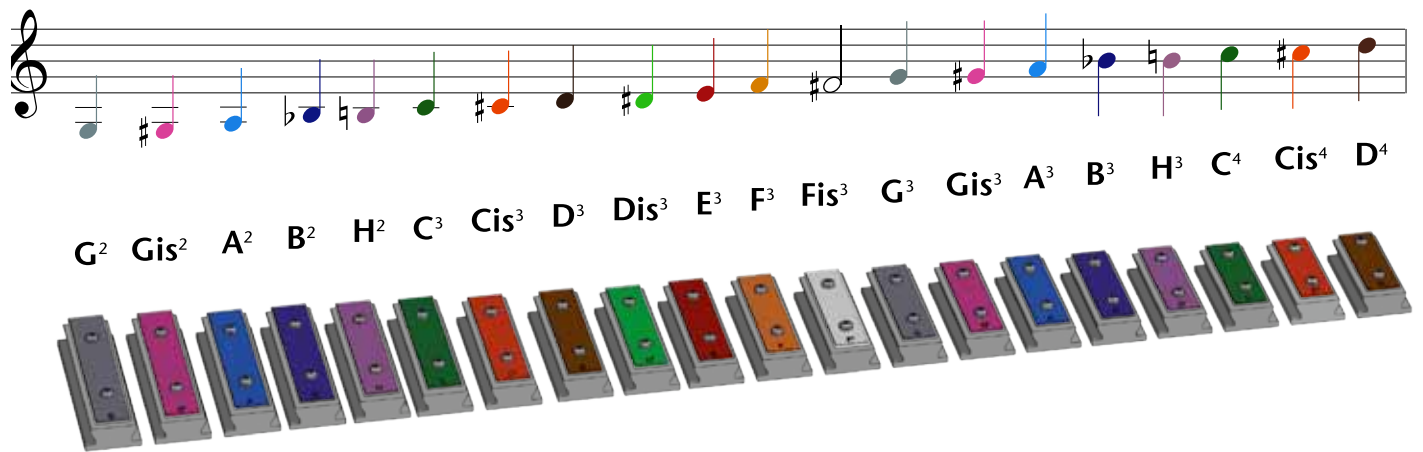

Xyloba Töne/tones (Alle Melodien bei Xyloba erklingen zwei Oktaven höher als notiert/all Xyloba tunes play two octaves higher than written)