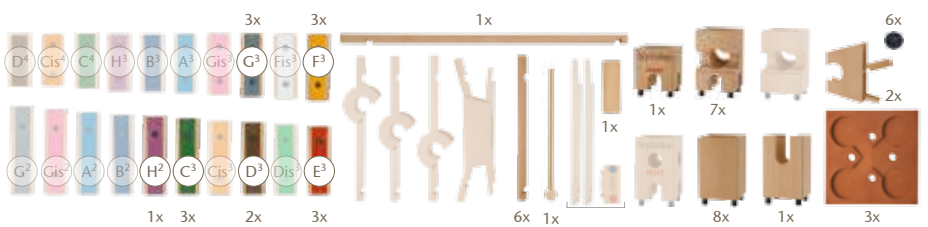

folksongs 2